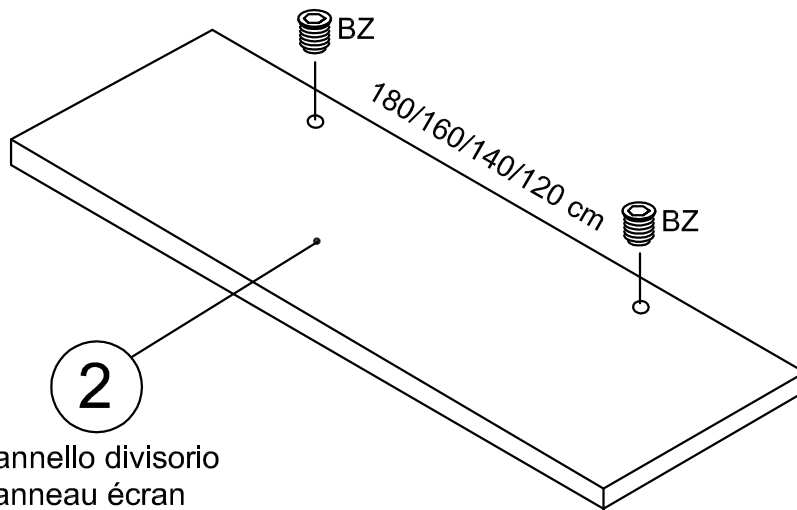

BZ

6

2

Pannello divisorio
Panneau écran
Partition panel

1

B180/160/140/120 A-P

Piano scrivania
Plateau Bureau
Desk top

2

1

3-BTAA0000-AA
(KA1)

staffe metalliche
équerres métalliques
metal brackets