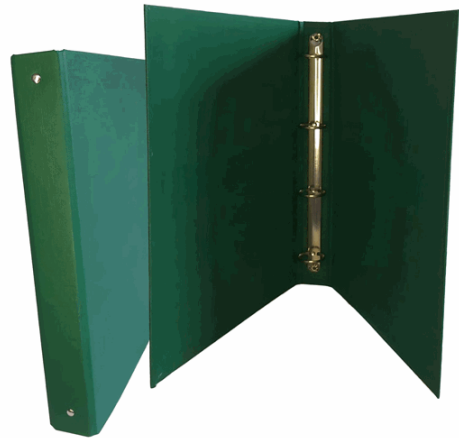

Codice Articolo : STL7023

Descrizione : Raccoglitore King - 4 anelli tondi 30 mm - dorso 4 cm - 22x30 cm - rivestimento in PPL
- verde - Starline

Part - Number : CPPL4-30VE

Marca : STARLINE

Descrizione Estesa

Pratici e resistenti i raccoglitori STARLINE con anima di cartone e rivestimento in polipropilene gofrato. Meccanismo ad anelli tondi da 30mm; formato utile 22x30cm. Disponibili in ben 10 colori.

Caratteristiche di questo articolo:

Codice: STL7023

Modello: Raccoglitori Kingcolor ad anelli tondi

Colore: verde

Formato anelli: Ø 30mm

Formato utile (LxH): 22x30cm

Confezione: 1pz

Dimensioni e peso Articolo confezionato

Altezza :	0,04	mt
Lunghezza :	0,32	mt
Profondità :	0,28	mt
Peso :	0,33	kg

Confezionamento

Confezione :	30
Imballo :	0

Codice a Barre

Pezzo :	8025133025814
Confezione :	8025133025821
Imballo :	8025133025814

Caratteristiche

Colore	Verde
Materiale	Cartone plastificato
Tipologia	Raccoglitori ad anelli
Dorso	4cm
Formato utile	22 x 30cm
Diametro	30mm