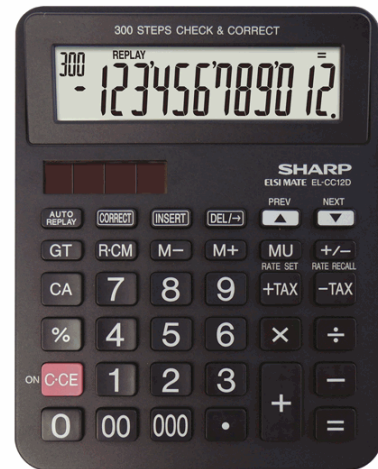

Codice Articolo : SHAELCC12D

Descrizione : Sharp - Calcolatrice da Tavolo EL-CC12D - 12 cifre - EL-CC12D

Part - Number : EL-CC12D

Marca : SHARP

Descrizione Estesa

Funzione:

- GRANDE DISPLAY INCLINATO A 12 CIFRE
- DOPPIA ALIMENTAZIONE (batteria e solare)
- SEPARATORE OGNI 3 CIFRE
- 3 TASTI MEMORIA
- TASTO DOPPIO/TRIPLO ZERO (00/000)
- TASTO CORREZIONE
- CALCOLO DELLE IMPOSTE (TAX +/-)
- GRAN TOTALE (GT)
- PREMIO/SCONTO (MU)
- FUNZIONE DI RIPRISTINO
- FUNZIONE CHECK & CORRECT (300 PASSI)

Ulteriori Informazioni:

- Batteria (*Utilizzo di Back-up): *LR44 x 1
- Dimensioni (mm): 166 x 132 x 30
- Peso (g): 169

Dimensioni e peso Articolo confezionato

Altezza :	0,03	mt
Lunghezza :	0,18	mt
Profondità :	0,11	mt
Peso :	0,15	kg

Confezionamento

Confezione :	10
Imballo :	0

Codice a Barre

Pezzo :	
Confezione :	
Imballo :	

Caratteristiche

Colore	
Materiale	
Tipologia	Calcolatrici da tavolo
Dimensione	16,6 x 13,2 x 3cm
Peso	169gr
Alimentazione	Solare e batteria
Funzioni	
Nr. cifre	12
Garanzia	