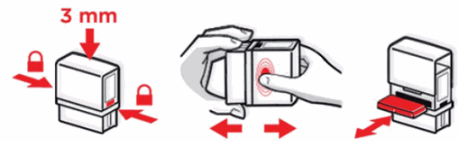

Codice Articolo : 95211

Descrizione : Tampone Pocket Stamp 40 - nero - Colop

Part - Number : E/PSP40

Marca : COLOP

Descrizione Estesa

Tampone ricambio nero per PRINTER POCKET con sistema di sostituzione "pop-out/snap-in". Facile da sostituire. Non reinchiostrare. Confezione da 5 pezzi.

Dimensioni e peso Articolo confezionato

Altezza :	0,00	mt
Lunghezza :	0,00	mt
Profondità :	0,00	mt
Peso :	0,00	kg

Confezionamento

Confezione :	1
Imballo :	1

Codice a Barre

Pezzo :	
Confezione :	
Imballo :	