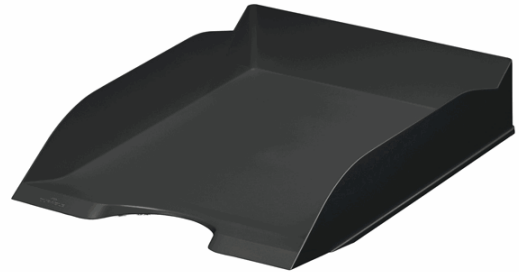

Codice Articolo : 95179

Descrizione : Vaschetta portacorrispondenza ECO - nero - Durable

Part - Number : 7756-01

Marca : DURABLE

Descrizione Estesa

Vaschetta portacorrispondenza per documenti formato A4

. Realizzata con plastica riciclata certificata Blue Angel in conformità con i requisiti RAL-ZU 30a, tutta la gamma è realizzata con plastica riciclata ed etichettata in conformità con lo standard EN ISO 11469. Ciò significa che, una volta riutilizzati, possono essere nuovamente smistati e riciclati.

Impilabile verticalmente o sfalsata. Dotata di rientranza frontale che agevola l'accesso ai documenti. Il fronte leggermente rialzato fa in modo che i documenti non fuoriescano. Dotata di appositi spazi per l'applicazione di etichette adesive che permettono la classificazione del contenuto

Dimensioni: 253 x 63 x 337 mm (L x H x P)

Packaging senza plastica.

Multiplo d'acquisto 6 pezzi - prezzo al pezzo.

Dimensioni e peso Articolo confezionato

Altezza :	0,06	mt
Lunghezza :	0,34	mt
Profondità :	0,25	mt
Peso :	0,19	kg

Confezionamento

Confezione :	6
Imballo :	1

Codice a Barre

Pezzo :	4005546729572
Confezione :	4005546729589
Imballo :	

Caratteristiche

Colore	Nero
Materiale	Plastica riciclata
Tipologia	Vaschette portacorrispondenza
Dimensione	25,3 x 6,3 x 33,7cm