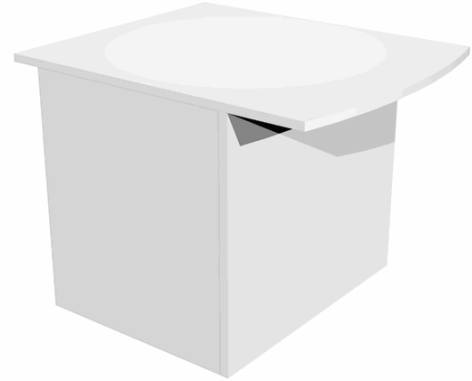

Codice Articolo : 94483

Descrizione : Modulo Prestige reception disabili - senza sopralzo - 80 x 97,5 x 72 cm - bianco/bianco
- Artexport

Part - Number : 2824-HB80/3

Marca : ARTEXPOR

Descrizione Estesa

Modulo Reception senza sopralzo per disabili.
Dimensioni totali: L80 x P76,1 x H72cm. I banconi sono tutti autoportanti, compreso il modulo ad angolo 90° (reversibile destro/sinistro), e permettono l'allestimento di postazioni di lavoro personalizzate secondo le esigenze e lo spazio a disposizione. Gli elementi si integrano fra loro creando soluzioni flessibili e funzionali, per cui la reception non connota più una barriera, ma un'area di accoglienza, grazie anche allo speciale modulo per portatori di disabilità privo di sopralzo. Disegnata pensando all'utilizzatore moderno, i banconi sono completi di fori passacavi ed i sopralzi sono posti ad un'altezza di 117 cm, in modo da permettere il posizionamento di numerosi modelli di monitor di ultima generazione, anche di dimensioni generose, al di sotto di quest'ultimi. Ogni modulo è completo di separatori laterali (prof. 35 cm, sp. 18 mm) per garantire privacy ed isolamento acustico. Dotata di piedini regolabili in altezza. In materiale nobilitato bilaminato melaminico (sp. 18 e 22 mm) a bassa emissione di formaldeide, conforme alle norme UNI e EN classe E1. Finiture antigraffio e antiriflesso.

Dimensioni e peso Articolo confezionato

Altezza :	0,00	mt
Lunghezza :	0,00	mt
Profondità :	0,00	mt
Peso :	0,00	kg

Confezionamento

Confezione :	1
Imballo :	1

Codice a Barre

Pezzo :	
Confezione :	
Imballo :	

Caratteristiche

Materiale	Melaminico
Tipologia	Reception
Dimensione	80 x 97,5 x 72cm
Pagina catalogo SG	146