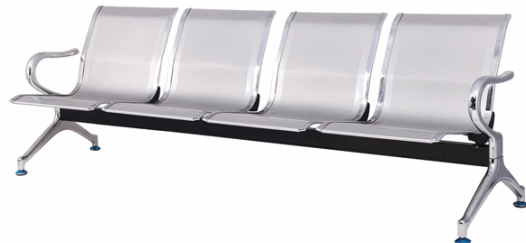

Codice Articolo : 92361

Descrizione : Panca attesa - 4 posti - in acciaio - grigio - Serena Group

Part - Number : SJ820G-4

Marca : SERENA GROUP

Descrizione Estesa

Panca per sala d'attesa in acciaio microforato con trattamento antiruggine e verniciatura elettrostatica. Spessore lamiera 1,5mm. Profili, gambe e braccioli in acciaio cromato.

- Panca a 4 posti
 - Dimensioni: L236 x P68 x H78cm
 - Colore: grigio
- MADE IN CHINA

Dimensioni e peso Articolo confezionato

Altezza :	0,00	mt
Lunghezza :	0,00	mt
Profondità :	0,00	mt
Peso :	0,00	kg

Confezionamento

Confezione :	1
Imballo :	1

Codice a Barre

Pezzo :	
Confezione :	
Imballo :	

Caratteristiche

Colore	Grigio
Tipologia	Panche attesa
Nr. posti	4 posti
Rivestimento	
Larghezza seduta	
Altezza totale	
Altezza sedile	
Altezza schienale	
Braccioli	Inclusi
Tipologia seduta	
Garanzia	
Pagina catalogo SG	209
Pagina catalogo SE	