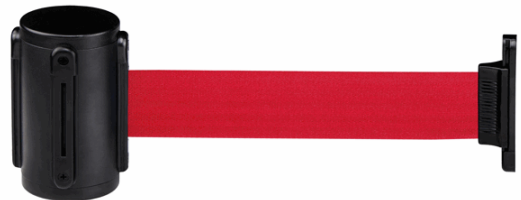

Codice Articolo : 90160

Descrizione : Segnapercorso murale Alfa Mural - nero - diametro 6 cm - con nastro rosso 200 cm - Medial International

Part - Number : 103393

Marca : MEDIALINTERNATIONAL

Descrizione Estesa

Sistema di fissaggio a muro con gancio di ricezione. In metallo verniciato nero. Lunghezza del nastro 2 metri. Compatibile con tutta i prodotti della gamma "ALFA (colonnine 77137, 77138, 90158). Made in PRC. Si consiglia di pulire la superficie con un panno morbido, imbevuto d'acqua o con un prodotto specifico non aggressivo. Non utilizzare detergenti contenenti acetone, metiletilchetone, percloroetano, toluene, tricloroetano, xilene, idrato d'ammonio, idrato di sodio.

Dimensioni e peso Articolo confezionato

Altezza :	0,11	mt
Lunghezza :	0,20	mt
Profondità :	0,11	mt
Peso :	0,46	kg

Confezionamento

Confezione :	1
Imballo :	1

Codice a Barre

Pezzo :	8033433771584
Confezione :	
Imballo :	

Caratteristiche

Colore	Nero
Materiale	Metallo
Tipologia	Segnapercorso murale
Dimensione	Ø 6cm
Garanzia	1 anno
Pagina catalogo SG	59