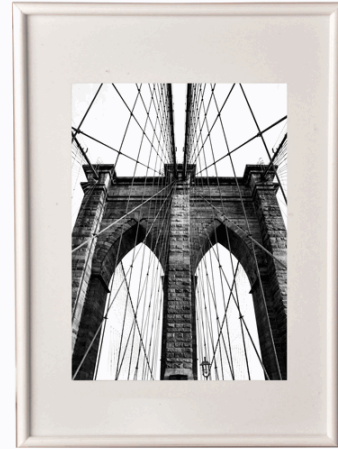

Codice Articolo : 90074

Descrizione : Cornice in PVC e crilex - A3 - bianco - Methodo

Part - Number : K981102

Marca : METHODO

Descrizione Estesa

Cornice in PVC di diversi colori glossy, con protezione frontale in crilex. Pratico sistema di click and lock su tutti i lati per facilitare l'inserimento di foto o documenti. Spessore lati cornice 34x13mm.

Dimensioni e peso Articolo confezionato

Altezza :	0,02	mt
Lunghezza :	0,43	mt
Profondità :	0,31	mt
Peso :	0,55	kg

Confezionamento

Confezione :	6
Imballo :	1

Codice a Barre

Pezzo :	8006449650006
Confezione :	8006449650006
Imballo :	

Caratteristiche

Colore	Bianco
Materiale	PVC, crilex
Tipologia	Cornici da parete
Dimensione	29,7 x 42cm