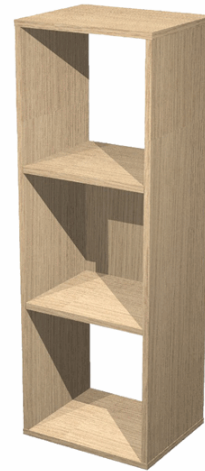

**Codice Articolo :** 82836

**Descrizione :** Libreria casellario Rainbow - 3 caselle - 35,9x29,2x103,9 cm - rovere - Arterport

**Part - Number :** 3MaxC/C

**Marca :** ARTEXPOR

### Descrizione Estesa

Librerie Realizzate in melaminico bilaminato antigraffio e antiriflesso (sp. 16mm) conforme alle norme UNI e EN classe E1. Componibili per sovrapposizione e affiancamento. Le librerie con cassa colore bianco hanno un lato con bordo colore faggio, le librerie degli altri colori hanno entrambi i bordi nel colore della struttura. Antine disponibili anche in vetro temperato satinato sp. 4 mm. Ogni casella misura 32,5 x 32,5cm. La profondità utile è di 29cm. Antina e cassetti dotati di pratico pomello. La coppia di cassetti è completa di retro in colore. LIBRERIA 3 CASELLE 35,9x29,2cm-H103,9cm.

### Caratteristiche

<b>Materiale</b>	Melaminico
<b>Dimensione</b>	35,9 x 29,2 x 103,9cm
<b>Pagina catalogo SG</b>	180