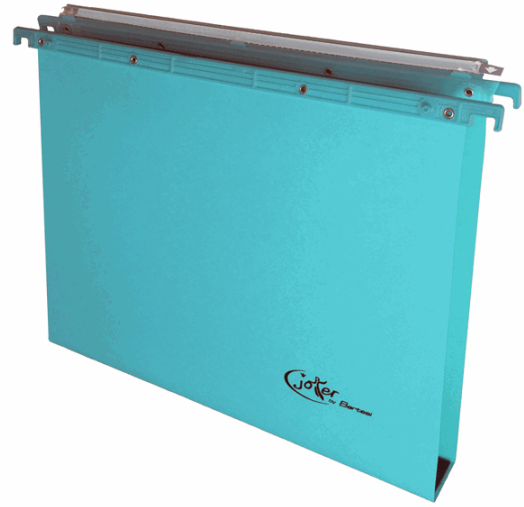

Codice Articolo : 77395

Descrizione : Cartella sospesa Joker - cassetto - interasse 39 cm - fondo U 3 cm - 37x25 cm - blu - Bertesi

Part - Number : 400/395 Link 3-A3

Marca : BERTESI

Descrizione Estesa

Cartelle Top di gamma, eleganti ed ecologiche.

I colori brillanti rendono più intuitiva e piacevole l'attività di consultazione dei documenti.

Le aste di sospensione colorate nelle stesse varianti di colore del cartone, facilitano l'attività di archiviazione e velocizzano l'assegnazione dei documenti alle varie categorie logico-mnemoniche.

Realizzate in robusto cartone ecologico (FSC Mix) da 270 gr/mq. fissato alle aste tramite robusti rivetti metallici che garantiscono i massimi requisiti in termini di resistenza e durata.

Portaetichette ad effetto lenticolare lungo 31 cm. e bottoni a pressione per il collegamento in continuo delle cartelle in modo da prevenire eventuali perdite od errata classificazione dei documenti.

Interasse 39÷39,8 cm.

Fondo ad U 3 cm.

Colore: Blu

Etichette con bordo colorato per l'immediato reperimento dei fascicoli.

Grazie ad uno speciale accorgimento nei ganci di sospensione, le cartelle interasse 39 cm. possono essere utilizzate anche con i classificatori modello Olivetti di interasse 39,8.

MADE IN ITALY

Dimensioni e peso Articolo confezionato

Altezza :	0,00	mt
Lunghezza :	0,41	mt
Profondità :	0,28	mt
Peso :	0,11	kg

Confezionamento

Confezione :	25
Imballo :	1

Codice a Barre

Pezzo :	77395 A
Confezione :	8058983261620
Imballo :	

Caratteristiche

Colore	Blu
Materiale	Cartoncino
Tipologia	Cartelle sospese da cassetto
Formato	37 x 25cm
Fondo	U-30mm
Interasse	39cm
Garanzia	2 anni