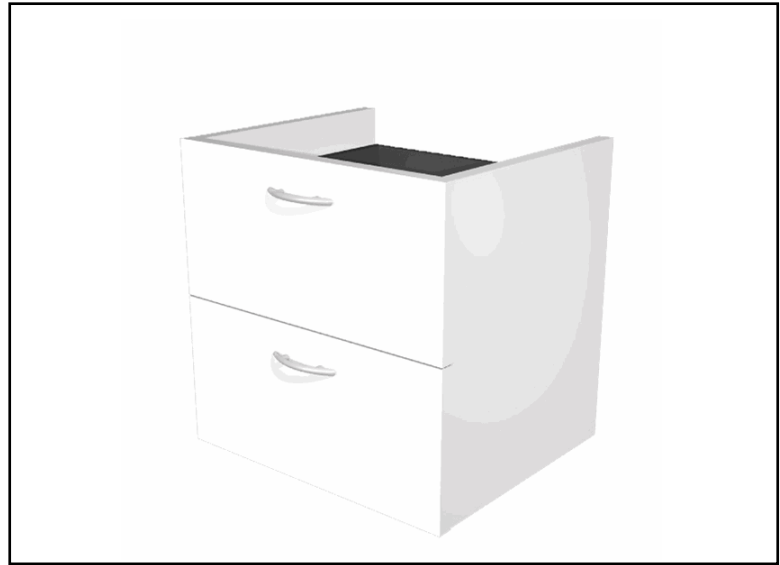

**Codice Articolo :** 76854

**Descrizione :** Coppia cassetti per libreria modulare - L40 cm - 36x29x35,5 cm - bianco - Artexport

**Part - Number :** CL40\_3

**Marca :** ARTEXPOR

### Descrizione Estesa

COPPIA di CASSETTI L36 x P29 x H35,5cm x librerie di  
Larghezza 40 cm

### Caratteristiche

<b>Colore</b>	Bianco
<b>Materiale</b>	Melaminico
<b>Dimensione</b>	36 x 29 x 35,5cm
<b>Pagina catalogo SG</b>	182