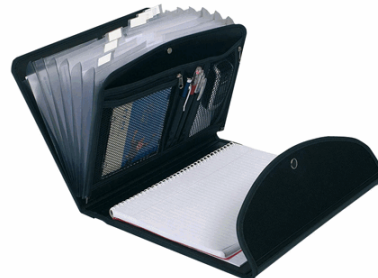

Codice Articolo : 64493

Descrizione : Classificatore Exafolio Exactive® - 6 scomparti - PPL - 25,5x33 cm - nero - Exacompta

Part - Number : 55834E

Marca : EXACOMPTA

Descrizione Estesa

Classificatore nero portablocco a 6 scomparti, fornito di blocco A4, sostituibile con quaderno a blocco spirale. Tasche con chiusura a zip a porta penne. Formato: 25,5x33cm per A4.

Dimensioni e peso Articolo confezionato

Altezza :	0,04	mt
Lunghezza :	0,34	mt
Profondità :	0,26	mt
Peso :	0,67	kg

Confezionamento

Confezione :	5
Imballo :	0

Codice a Barre

Pezzo :	3130630558347
Confezione :	3130632558345
Imballo :	

Caratteristiche

Colore	Nero
Materiale	PPL
Tipologia	Classificatori
Dimensione	25,5 x 33cm