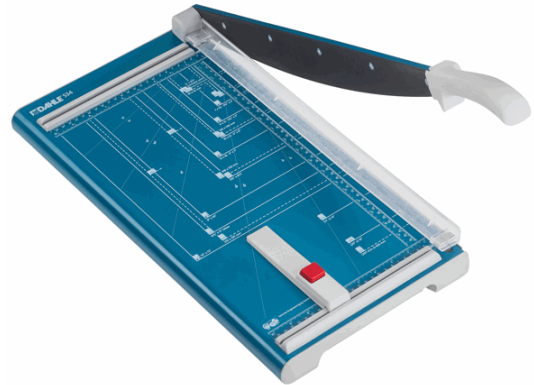

Codice Articolo : 38054

Descrizione : Taglierina a leva 534 - 58,5 x 28,5 cm - 460 mm (A3) - 15 fogli - blu - Dahle

Part - Number : R000534

Marca : DAHLE

Descrizione Estesa

Taglierina a leva con lama superiore e inferiore made in Solingen. Pressino manuale proteggitto. 2 squadre laterali centimtrate. Marginatore posteriore regolabile. Piano stampato con formati DIN e fotografici. Dimensioni piano: 58,5x28,5cm. Luce di taglio 460mm(A3). Capacità di taglio 15fg (1.5mm).

Dimensioni e peso Articolo confezionato

Altezza :	0,10	mt
Lunghezza :	0,79	mt
Profondità :	0,35	mt
Peso :	5,80	kg

Confezionamento

Confezione :	1
Imballo :	1

Codice a Barre

Pezzo :	4007885005348
Confezione :	
Imballo :	

Caratteristiche

Colore	Blu
Materiale	Metallo
Tipologia	Taglierine a leva
Formato	A3
Dimensione	56,9 x 28,5 x 9,5cm
Peso	5,80kg
Luce taglio	46cm
Capacità di taglio	15 fogli
Blocca-lama	No
Garanzia	2 anni