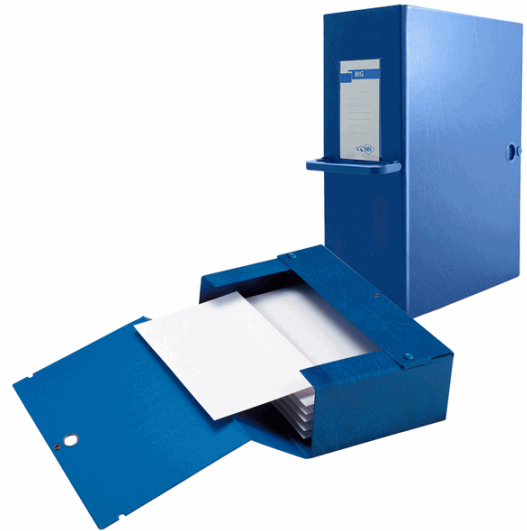

Codice Articolo : 25626

Descrizione : Scatola archivio Big - con maniglia - dorso 12 cm - 25 x 35 cm - blu - Sei Rota

Part - Number : 68001207

Marca : SEI ROTA

Descrizione Estesa

Cartella blu in Colpan® (cartone rivestito in PVC) chiusura a tre lembi con bottoni automatici. Dotate di porta cartellino con etichetta intercambiabile e di maniglia per poterle spostare agevolmente. I dettagli in tinta evidenziano eleganza e raffinatezza. Ideali per archiviare progetti, disegni, documenti e cartelline. Formato esterno: 260x360mm. Formato contenuto 250x350mm. Dorso 12cm.

Dimensioni e peso Articolo confezionato

Altezza :	0,02	mt
Lunghezza :	0,38	mt
Profondità :	0,36	mt
Peso :	0,59	kg

Confezionamento

Confezione :	1
Imballo :	20

Codice a Barre

Pezzo :	8004972012032
Confezione :	8004972901497
Imballo :	

Caratteristiche

Colore	Blu
Materiale	Cartone rivestito in PVC espanso
Tipologia	Scatole progetto
Dimensione	26 x 36cm
Dorso	12cm
Formato utile	25 x 35cm
Coperchio	No
Chiusura	A bottone
Maniglia	Sì
Garanzia	