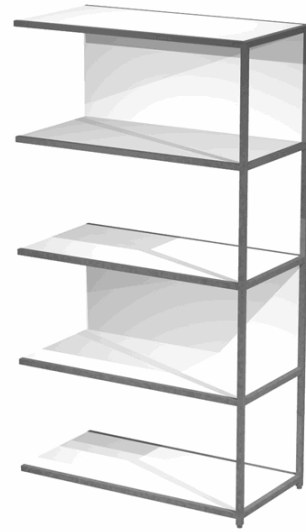

**Codice Articolo :** 101068

**Descrizione :** Modulo aggiuntivo per libreria Modular - 90 x 44 x 161 cm - struttura metal antracite - bianco - Arterport

**Part - Number :** DOE161S-AF-3

**Marca :** ARTEXPOR

### Descrizione Estesa

Modulo aggiuntivo per libreria Modular. Struttura in metallo sezione 20x20 mm. Altezza vano ripiani 370 mm, dietro assemblabile in qualsiasi vano fronte/retro (bifacciale).

### Dimensioni e peso Articolo confezionato

<b>Altezza :</b>	0,00	mt
<b>Lunghezza :</b>	0,00	mt
<b>Profondità :</b>	0,00	mt
<b>Peso :</b>	0,00	kg

### Caratteristiche

<b>Colore</b>	Bianco
<b>Materiale</b>	Metallo, melaminico
<b>Dimensione</b>	90 x 44 x 161cm
<b>Nr. ripiani</b>	5
<b>Linea</b>	Modular