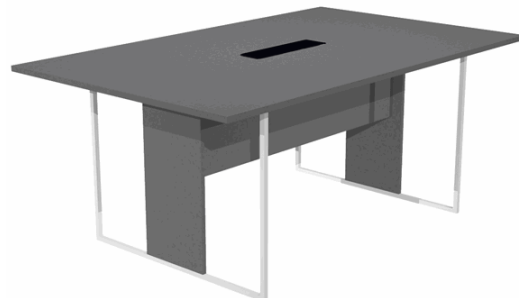

Codice Articolo : 100931

Descrizione : Tavolo riunione Essence - 180 x 110 cm - Antracite - Gamba bianca - Top nero - Artexport

Part - Number : 425-TOP-T-AN-FC

Marca : ARTEXPOR

Descrizione Estesa

Desktop in melaminico bilaminato sp.22mm. 2 modesty panel strutturali in melaminico bilaminato H35cm (sp.18mm). Gambe ad anello in metallo a sezione quadrata 20x200mm verniciate a polveri epossidiche complete di piedini regolabili in altezza e montante strutturale in melaminico bilaminato di larghezza 30cm (spessore 18mm). Larghezza gamba 90cm.

Tavolo riunione con top access
L180xP110xH74,4cm

Dimensioni e peso Articolo confezionato

Altezza :	0,00	mt
Lunghezza :	0,00	mt
Profondità :	0,00	mt
Peso :	0,00	kg

Confezionamento

Confezione :	1
Imballo :	1

Codice a Barre

Pezzo :	
Confezione :	
Imballo :	

Caratteristiche

Colore	Antracite
Materiale	Melaminico, metallo
Tipologia	Tavoli riunione
Dimensione	180 x 110 x 74,4 cm
Linea	Essence
Garanzia	
Pagina catalogo SG	