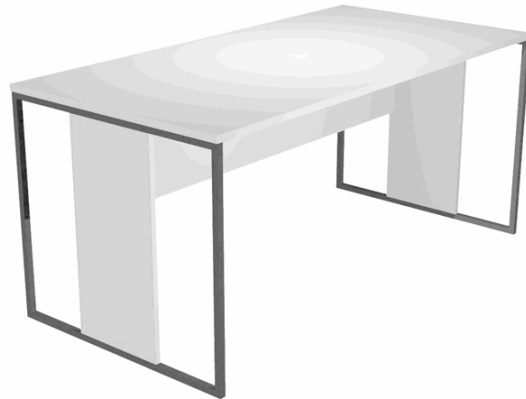

**Codice Articolo :** 100891

**Descrizione :** Scrivania singola Essence - 160 x 80 cm - Bianco - Gamba bianco - Artexport

**Part - Number :** 413-3-AN

**Marca :** ARTEXPOR

### Descrizione Estesa

Desktop in melaminico bilaminato sp.22mm con predisposizione per l'alloggiamento di n.2 anelli passacavi opzionali (bordo in ABS sp.22mm) Modesty panel strutturale in melaminico bilaminato H35cm (sp.18mm). Gambe ad anello in metallo a sezione quadrata 20x20mm verniciate a polveri epossidiche complete di piedini regolabili in altezza e montante strutturale in melaminico bilaminato di spessore 30cm (spessore 18mm).

### Caratteristiche

|                           |                    |
|---------------------------|--------------------|
| <b>Colore</b>             | Bianco             |
| <b>Materiale</b>          | ABS, metallo       |
| <b>Tipologia</b>          | Scrivanie          |
| <b>Dimensione</b>         | 160 x 80 x 74,4 cm |
| <b>Linea</b>              | Essence            |
| <b>Garanzia</b>           |                    |
| <b>Pagina catalogo SG</b> |                    |