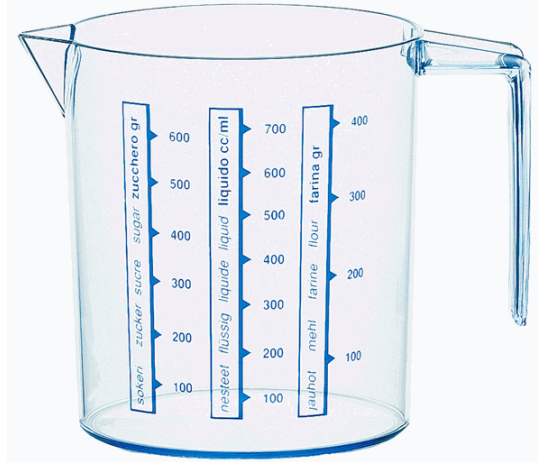

Codice Articolo : 100396

Descrizione : Brocca graduata - 0,75 L - trasparente

Part - Number : 8185500

Marca : No Brand

Descrizione Estesa

Brocca graduata 0,75L. Dimensione: 16x10,5x22,5cm.

Dimensioni e peso Articolo confezionato

Altezza :	0,10	mt
Lunghezza :	0,12	mt
Profondità :	0,15	mt
Peso :	0,10	kg

Confezionamento

Confezione :	1
Imballo :	1

Codice a Barre

Pezzo :	8002953004113
Confezione :	
Imballo :	

Caratteristiche

Colore	
Materiale	Plastica
Tipologia	Utensili da cucina
Dimensione	
Capacità	0,75L
Pagina catalogo SG	