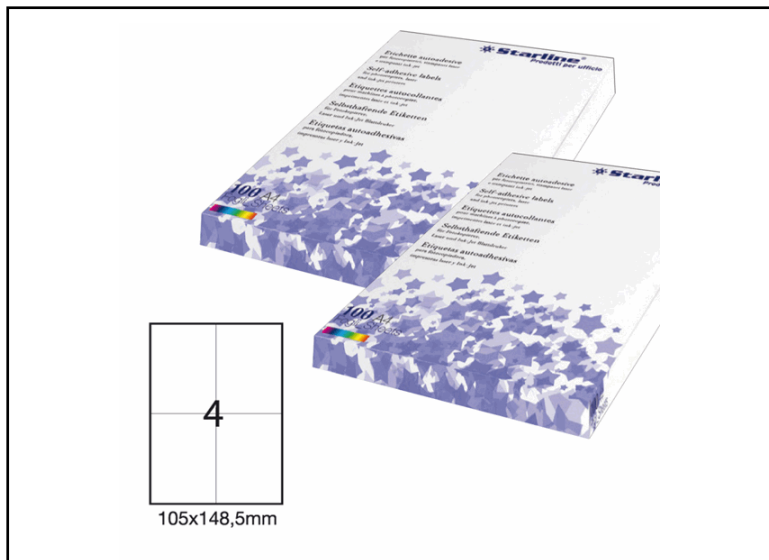

Codice Articolo : STL3037

Descrizione : Etichette adesive - in carta - permanenti - 105 x 148,5 mm - 4 et/fg - 100 fogli - bianco - Starline

Part - Number : STL3037

Marca : STARLINE

Descrizione Estesa

Etichette adesive bianche STARLINE utilizzabili con stampanti laser, inkjet o fotocopiatrici. Adesivo permanente. Prive di margine di sicurezza lungo il perimetro. In scatola da 100 fogli formato A4.

Caratteristiche di questo articolo:

- Codice: STL3037
- Colore: bianco
- Adesivo: permanente
- Angoli etichette: vivi a 90°
- Dimensione etichetta: 105x148mm
- Nr. etichette per foglio: 4
- Nr. etichette per scatola: 400
- Stampa: laser, inkjet, copia

Dimensioni e peso Articolo confezionato

Altezza :	0,02	mt
Lunghezza :	0,32	mt
Profondità :	0,22	mt
Peso :	1,02	kg

Confezionamento

Confezione :	10
Imballo :	0

Codice a Barre

Pezzo :	8025133013866
Confezione :	8025133022974
Imballo :	

Caratteristiche

Colore	Bianco
Materiale	Carta
Tipologia	Etichette adesive permanenti
Formato	A4 (21x29,7cm)
Stampa	Laser, inkjet, copy
Dimensione etichette	105 x 148,5mm
Confezione	100 fogli
Adesivo	Permanente
Etichette per foglio	4
Utilizzi	Multifunzione