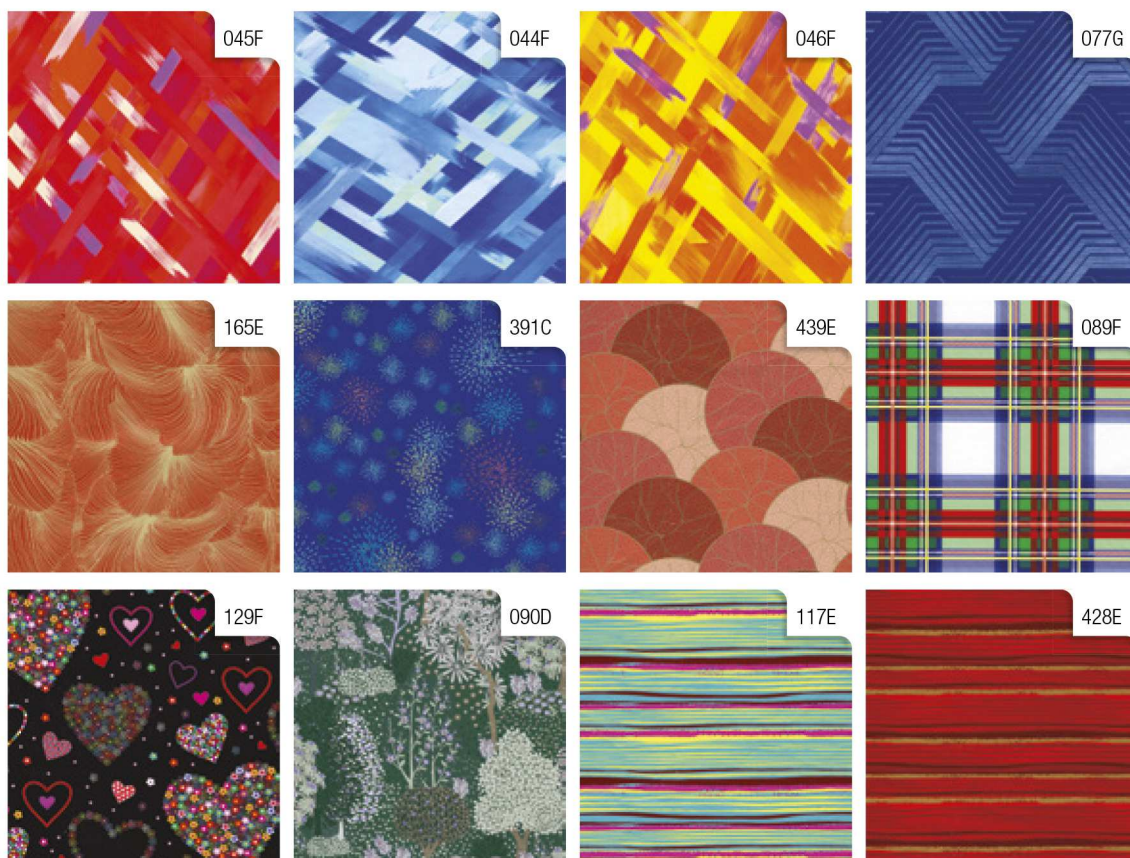

# RASO COLORS

## ASSORTIMENTO Q - Q ASSORTMENT

### ASSORTIMENTO Q COLORS

cod. **R33J1GEQ**

**Rotolo in espositore**  
**50 pz**  
Roll in box 50 pcs  
70x200 cm

 Assortimento composto da 10 disegni. In caso di mancata disponibilità di qualche disegno, ci si riserva la possibilità di sostituirlo con altri non illustrati.  
Assortment composed by 10 designs. In case some designs were not available, they could be substituted by not illustrated ones.