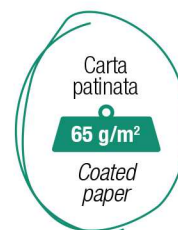

# RASO COLORS

## ASSORTIMENTO Q - Q ASSORTMENT

### ASSORTIMENTO Q COLORS

cod. **R33J1GEQ**

**Rotolo in espositore**  
**50 pz**  
Roll in box 50 pcs  
70x200 cm

 Assortimento composto da 10 disegni. In caso di mancata disponibilità di qualche disegno, ci si riserva la possibilità di sostituirlo con altri non illustrati.  
Assortment composed by 10 designs. In case some designs were not available, they could be substituted by not illustrated ones.