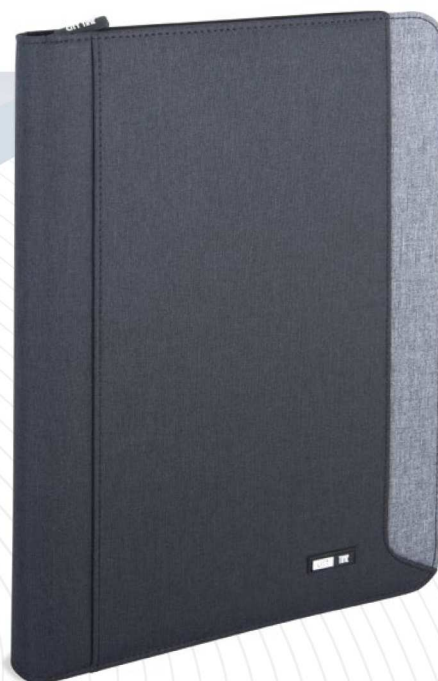

### PORTABLOCCO BI-COLORE IN TESSUTO TECNICO

Portablocco formato A4, chiusura con zip, scomparti per biglietti, tasca interna portadocumenti, portapenna, completo di blocco.

### TWO-COLOUR DOCUMENT HOLDER IN TECHNICAL FABRIC

A4 format document holder, zip fastening, business card slots, inside document pocket, pen compartment, notepad included.

Dim. 26 x 34 cm.

3 colori melange:  
3 melange colours:

Tessuto BI-COLORE.  
TWO-COLOUR fabric.

**COD. 61500**  
NERO / GRIGIO  
BLACK / GREY

**COD. 61501**  
BLU / BLU CHIARO  
BLUE / LIGHT BLUE

**COD. 61502**  
GRIGIO SCURO / GRIGIO  
DARK GREY / GREY