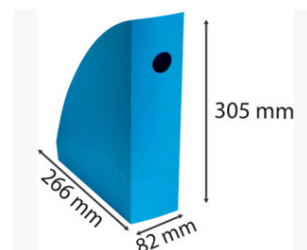

SCHEMA PRODOTTO 18283D

EXACOMPTA
PARIS

Codice	18283D
Descrizione	MAG-CUBE Portariviste Bee Blue
Linea	BeeBlue
Materiale	PS
Dimensione prodotto	266x82x305 mm
Colore	Turchese
Dimensioni prodotto (LxIxh)	266 x 82 x 305 mm
Peso pezzo	363g
EAN pezzo	9002490182830
Pezzi contenuti nel cartone	6
Dimensioni cartone (LxIxh)	510 x 275 x 320 mm
Peso cartone	2805g
EAN cartone	9002492182838
Pezzi contenuti sul pallet	204
Dimensioni pallet (LxIxh)	1200 x 800 x 2040 mm

www.blauer-engel.de/uz30a