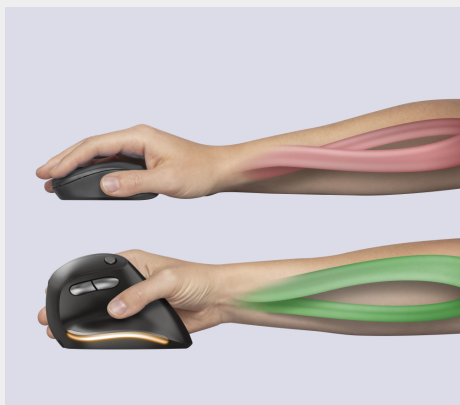

### Mouse wireless ergonomico ricaricabile

Mouse wireless ricaricabile illuminato, caratterizzato da un ergonomico design verticale per ridurre la tensione del braccio e del polso e dotato di illuminazione

#### Caratteristiche chiave

- Il design verticale consente di posizionare in modo perfetto il polso, per poter lavorare per ore e ore senza tensione
- Design ecosostenibile: prodotte in materiale riciclato
- Wireless; lavora senza vincoli con il ricevitore USB riponibile
- Ecocompatibile, grazie alla batteria ricaricabile; non getterai mai più le batterie
- Aggiungi un tocco personale attivando il ciclo di colori
- Il LED batteria in esaurimento avverte quando occorre ricaricare il mouse

#### Cosa c'è nella scatola

- Mouse wireless ergonomico
- Ricevitore USB
- Cavo per ricarica USB-C

### Sempre più in alto

L'ergonomico design verticale del mouse wireless ricaricabile Bayo riduce la tensione sul polso e garantisce un comfort duraturo. Inoltre, le funzionalità wireless ti consentono di lavorare in piena libertà.