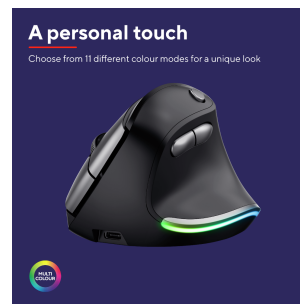

PRODUCT PICTORIAL 4