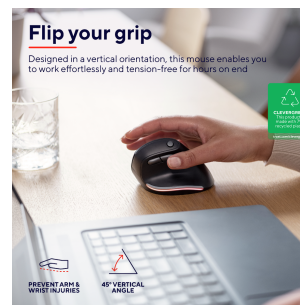

PRODUCT PICTORIAL 1