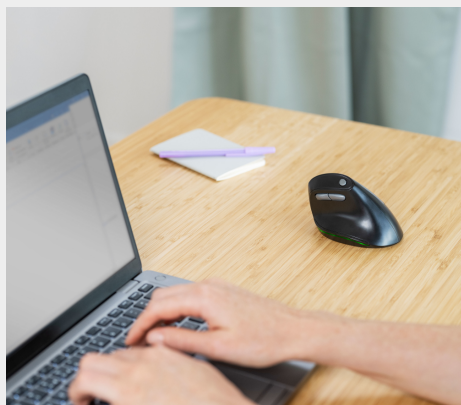

Lavoro a colori

Una striscia LED multicolore regolabile sul fondo del mouse migliora la tua postazione di lavoro con un tocco vivace e discreto al tempo stesso.