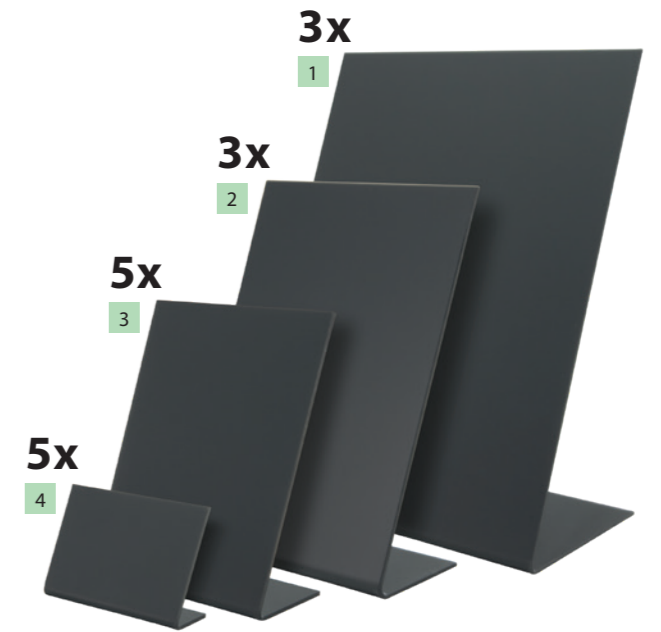

L-SHAPE

Easy to clean acrylic, stackable, robust and stable chalkboard writing surfaces with a matte finish front and a glossy back. UV, shock, stain and scratch resistant.

FR Chevalets de table ardoise, en acrylique, faciles à nettoyer, empilables, robustes et stables, avec une finition mate au recto et brillante au verso. Résistant aux UV, aux chocs, aux tâches et aux rayures.
DE Einfach zu reinigende Acryl-Kreidetafeln im L-Format. Stabile, robuste und stapelbare Kreidetafeln mit einer matten Vorderseite und einer glänzenden Rückseite. UV-, stoß-, schmutz- und kratzbeständig.
IT Lavagna in acrilico nero a forma di L, resistente, stabile, impilabile e facile da pulire. Rifinitura della lavagna frontale satinata e retro lucido. Resistente ai raggi UV e agli agenti atmosferici.
ES Pizarra de acrílico negro en forma de L, robusta, estable, apilable y fácil de limpiar. La parte frontal es mate y la posterior es brillante. Resistente a los rayos UV, golpes, manchas y rayones.
PT Superfícies de escrita em lousa fáceis de limpar, acrílicas, empilháveis, robustas e estáveis, com uma frente em acabamento fosco e uma parte posterior brilhante. UV, choque, mancha e resistente a arranhões.
NL Eenvoudig te reinigen acryl, robuust en stabiele krijtborden met een mat afgewerkte omslag en een glanzende achterkant. UV-, schok-, vlek- en krasbestendig.