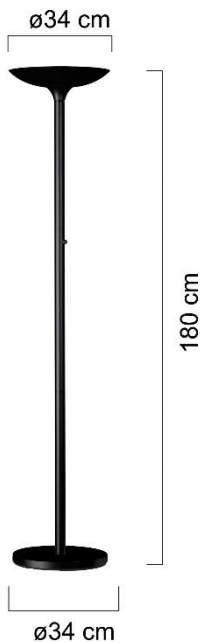

LAMPADA a LED VARIALUX

DESIGN

Piantana a led dal design classico che garantisce un'ottima diffusione della luce grazie allo speciale smalto all'interno della calotta. Base zavorrata di 5kg. per un'elevata stabilità.

CARATTERISTICHE

- Dimmer sul fusto facilmente accessibile
- Lunghezza cavo: 2 m.
- Materiale: metallo rivestito di vernice epossidica
- Colori: nero o grigio metallizzato
- Led 29,9W integrato (non sostituibile)

Codice	Colore	Potenza (W)	Consumo Kw/1000h	(Lm/W)	T° colore (K)	CRI	Durata (h)	Peso (Kg)
400090467	nero	29,9	24,9	120	3.000	82	40.000	8,1
400090468	grigio met.	29,9	24,9	120	3.000	82	40.000	8,1

Particolare del led

DATI LOGISTICI

Unità pallet	24
Peso lordo unità vendibile (Kg)	9,32
Peso pallet (Kg)	238,60
Dimensioni UV (cm)	39,3x78,5x17
Dimensioni pallet (cm)	120x80x151
Volume UV (cm3)	52.445,85
Volume pallet (cm3)	1.449.600,00
EAN 400090467	3595560014040
EAN 400090468	3595560014057