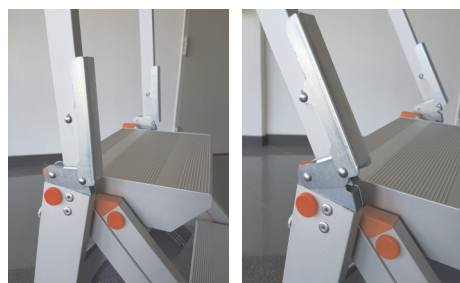

Scala tipo sgabello con parapetto - Professionale uso intensivo  
Ladder-stool with parapet - Professional intensive use

# CLASS più

**CLASS PIU** è dotato di **parapetto di mm 600**, richiudibile. il parapetto permette all'operatore di avere un appoggio nelle operazioni di utilizzo. In **alluminio anodizzato**, Packaging in termoretraibile.

*Class Più is equipped with foldable, 600 mm parapet allow the operator to have a support in the operations of use. In anodized aluminium. Packaging in shrink wrap.*

Doppio profilo **rinforzato**  
Double **reinforced** section