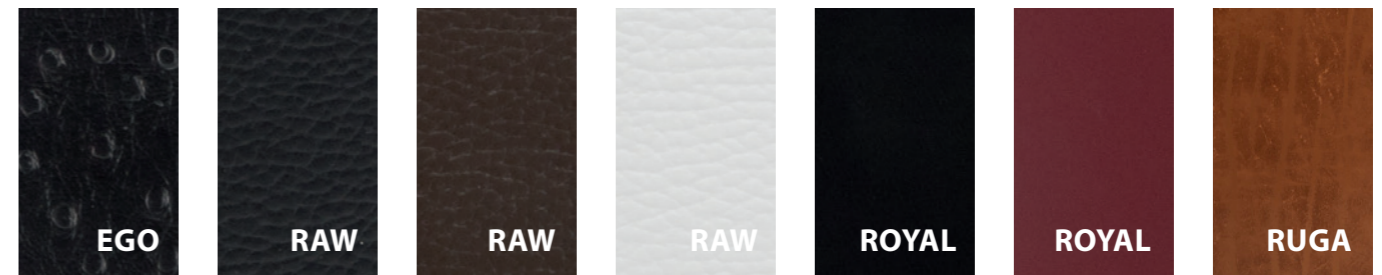

x SKU/item x Inner x Master