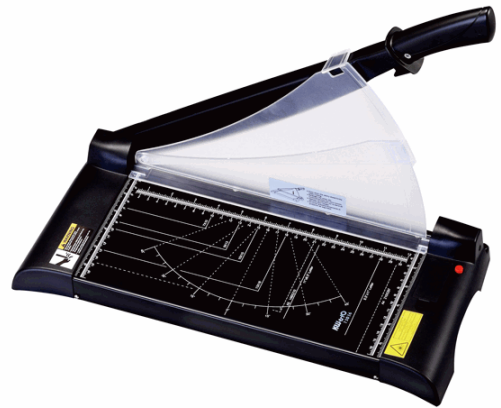

**Codice Articolo :** 78346

**Descrizione :** Taglierina a leva 3039 - con blocca lama - 69,8 x 21,3 x 26 cm - 455 mm (A3) - 10 fogli - nero - Titanium

**Part - Number :** 13039

**Marca :** TITANIUM

## Descrizione Estesa

Taglierina con struttura in metallo.

Tipologia di taglierina: leva  
Luce di taglio: fino a 455mm  
Spessore di taglio: 1mm  
Max nr. di fogli tagliabili: 10fg  
Dimensioni piano: 460x175mm  
Scala di misura: si - A5-A3  
Blocco lama: si  
Schermo di protezione: si  
Dimensioni inc. schermo di protezione:  
698x213x260mm  
Peso: 2,4kg

## Dimensioni e peso Articolo confezionato

<b>Altezza :</b>	0,07	mt
<b>Lunghezza :</b>	0,74	mt
<b>Profondità :</b>	0,23	mt
<b>Peso :</b>	2,55	kg

## Caratteristiche

<b>Colore</b>	Nero
<b>Materiale</b>	Metallo
<b>Tipologia</b>	Taglierine a leva
<b>Formato</b>	A3
<b>Dimensione</b>	69,8 x 21,3 x 26cm
<b>Peso</b>	2,4kg
<b>Luce taglio</b>	45,5cm
<b>Capacità di taglio</b>	10 fogli
<b>Blocca-lama</b>	Si
<b>Garanzia</b>	2 anni