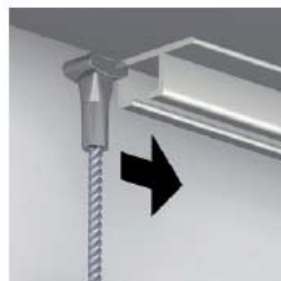

## Kit 1 - FISSAGGIO A PARETE (cod. 1512005)

Di serie:  
gancio con  
portata  
max 4 kg

## Kit 2 - FISSAGGIO A SOFFITTO (cod. 1512006)

Di serie:  
gancio con  
portata max 4 kg

**U**n sistema per appendere flessibile, facile e veloce. Il binario "click" viene fissato alla parete in 3 fasi. Appendendo o inserendo i fili nel binario con i ganci per quadri potete creare un sistema sospeso flessibile per i vostri elementi decorativi.

### Arte System

Struttura	Rotaia in alluminio L 200 cm - H 2,5 cm
	Cavetti in nylon L 1500 cm
Colore/finitura	Rotaia: Alluminio verniciato bianco Cavetti: Nylon trasparente Ganci: Alluminio

Di serie:  
gancio con  
portata  
max 4 kg