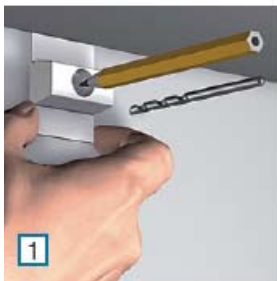

## Kit 1 - FISSAGGIO A PARETE (cod. 1512005)

Di serie:  
gancio con  
portata  
max 4 kg

## Kit 2 - FISSAGGIO A SOFFITTO (cod. 1512006)

Di serie:  
gancio con  
portata max 4 kg

**U**n sistema per appendere flessibile, facile e veloce. Il binario "click" viene fissato alla parete in 3 fasi. Appendendo o inserendo i fili nel binario con i ganci per quadri potete creare un sistema sospeso flessibile per i vostri elementi decorativi.

### Arte System

Struttura	Rotaia in alluminio L 200 cm - H 2,5 cm
	Cavetti in nylon L 1500 cm
Colore/finitura	Rotaia: Alluminio verniciato bianco Cavetti: Nylon trasparente Ganci: Alluminio

Di serie:  
gancio con  
portata  
max 4 kg