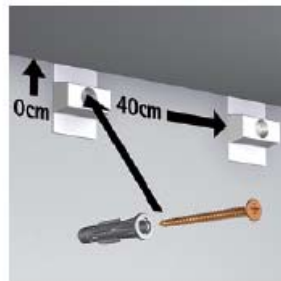

## Kit 1 - FISSAGGIO A PARETE (cod. 1512005)

Di serie:  
gancio con  
portata  
max 4 kg

## Kit 2 - FISSAGGIO A SOFFITTO (cod. 1512006)

Di serie:  
gancio con  
portata max 4 kg

**U**n sistema per appendere flessibile, facile e veloce. Il binario "click" viene fissato alla parete in 3 fasi. Appendendo o inserendo i fili nel binario con i ganci per quadri potete creare un sistema sospeso flessibile per i vostri elementi decorativi.

### Arte System

Struttura	Rotaia in alluminio L 200 cm - H 2,5 cm
	Cavetti in nylon L 1500 cm
Colore/finitura	Rotaia: Alluminio verniciato bianco Cavetti: Nylon trasparente Ganci: Alluminio

Di serie:  
gancio con  
portata  
max 4 kg