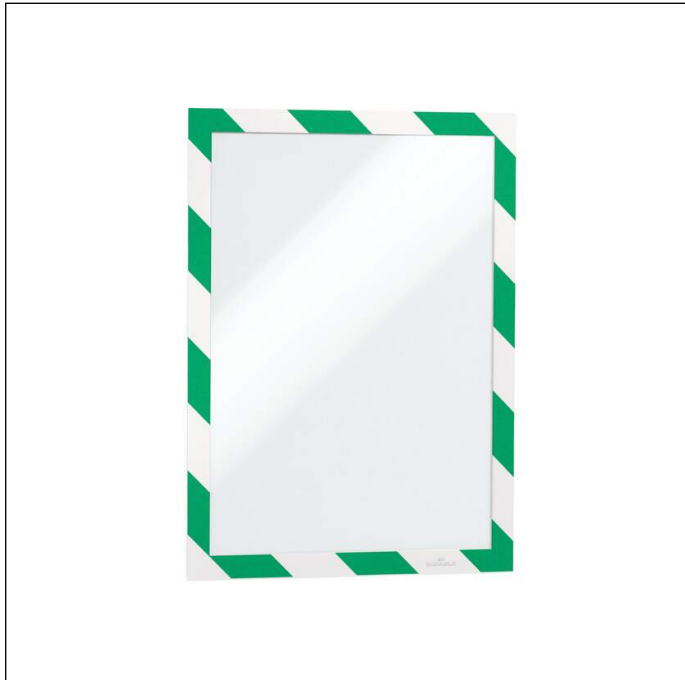

Cornice espositiva DURAFRAME® SECURITY A4

Codice articolo	4944131	Minimo d'ordine	1 Bag
Colore	green/white	EAN minimo d'ordine	4005546406558
Confezionamento	Busta da 2 pezzi	Peso confezione (lordo)	175.5 G
EAN	4005546406558	Paese d'origine	PL

Descrizione prodotto

- Presentazione ordinata e professionale di materiale informativo
- Inserimento e sostituzione rapidi dei documenti grazie al pannello magnetico pieghevole
- Facile applicazione su superfici lisce e solide senza ausili, è rimovibile dalle superfici come il vetro
- Campi d'applicazione: Segnaletica di sicurezza e di pericolo in formato A4, ad es. verde-bianco: Primo soccorso, piani di fuga; rosso-bianco: Piani di protezione antincendio; giallo-nero: sicurezza operativa
- Colore della cornice secondo la norma ISO 3864-4 per i colori di sicurezza
- Su superfici vetrate permette la visualizzazione delle informazioni da entrambi i lati tramite 2 inserti
- Effetto della cornice identico da entrambi i lati
- Può essere utilizzata sia in formato verticale che orizzontale

Caratteristiche prodotto

Profondità esterna (mm)	236
Altezza esterna (mm)	323
Quantità (per)	2 Sheet (80g / sqm)
Formato	A4
Orientamento	verticale / orizzontale
marchio	DURABLE

Cornice espositiva DURAFRAME® SECURITY A4

Larghezza esterna della cornice (mm)	205
Altezza esterna della cornice (mm)	290
Larghezza cornice (mm)	17
Fissaggio	adesivo
Superfici idonee su cui può essere utilizzato il prodotto	superfici lisce
Rimovibile	da superfici vetrate
Cornice sollevabile	sì
Insero leggibile fronte/retro	sì
Aspetto identico fronte/retro	sì
Conformità colore cornice	ISO 3864-4
Colori speciali	rosso segnale RAL 3001 / bianco segnale RAL 9003
Antiriflesso	sì
Scrittura diretta sull'insero	no
Riutilizzabile	no
Area di utilizzo	aree esterne protette
Personalizzabile tramite	download