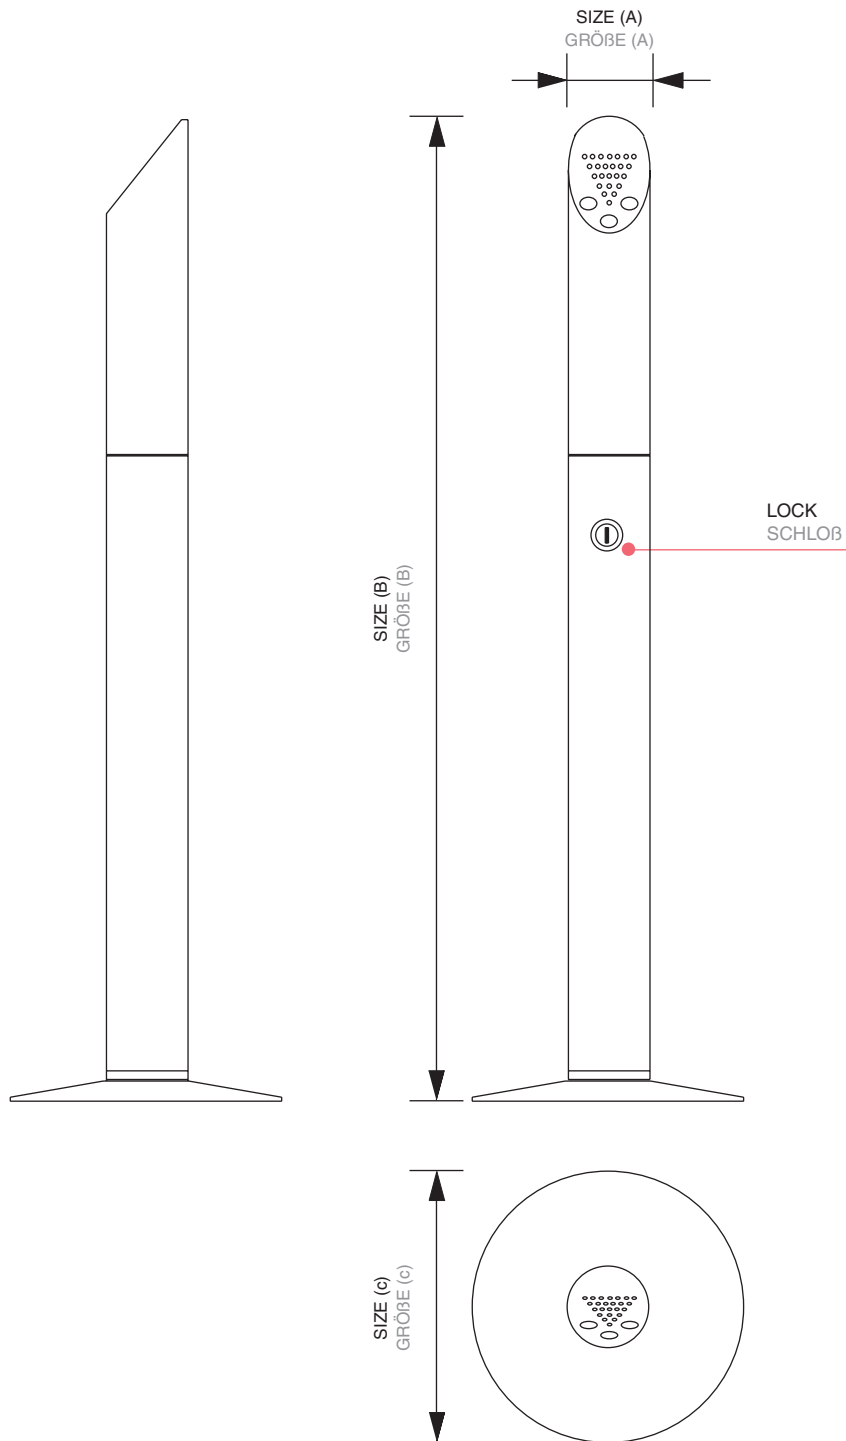

PRODUCT SHEET

Cylindrical Ashtray Post

PUBLIC HORECA > SMOKING SOLUTIONS

SMP Freestanding Ashtrays

Attractive freestanding ashtrays for fixing to the ground. Suitable for all designated smoking areas. Secure locking to prevent misuse. Brushed stainless steel finish.

Standascher SMP

Elegante Standascher zur einfachen Bodenmontage vor Eingangsbereichen und anderen öffentlichen Einrichtungen. Mit Sicherheitsschloss gegen unbefugtes Öffnen, leicht zu entleeren. Optik: Edelstahl gebürstet.

PRODUCT SHEET

Cylindrical Ashtray Post

 PUBLIC HORECA > SMOKING SOLUTIONS

ARTICLE CODE	EAN / GTIN	SIZE (A x B x C)	WEIGHT NETTO
ARTIKELNUMMER	EAN / GTIN	GRÖÖE (A x B x C)	NETTO GEWICHT
SMPSS	8595578321333	76 x 900 x 180 mm	5,50 kg

ARTICLE CODE	PACKING SIZE	PACKING WEIGHT	PCS / PALETTE	WEIGHT OF PALETTE	VOLUME WEIGHT	BELT SIZE	SHIPPING
ARTIKELNUMMER	PACKUNGS- GRÖÖE	PACKUNGS- GEWICHT	STCK / PALETTE	PALETTE- GEWICHT	VOLUMEN- GEWICHT	GÜRTEL	VERSANDART
SMPSS	210 x 980 x 210 mm	750 kg	33	268 kg	8,64 kg	1820 mm	UPS