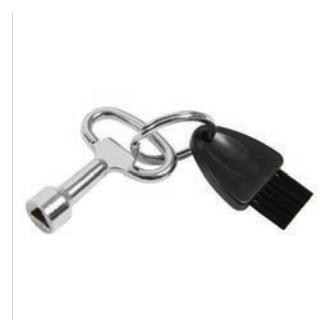

PRODUCT SHEET

Cylindrical Ashtray Post

PUBLIC HORECA > SMOKING SOLUTIONS

SMP Freestanding Ashtrays

Attractive freestanding ashtrays for fixing to the ground. Suitable for all designated smoking areas. Secure locking to prevent misuse. Brushed stainless steel finish.

Standascher SMP

Elegante Standascher zur einfachen Bodenmontage vor Eingangsbereichen und anderen öffentlichen Einrichtungen. Mit Sicherheitsschloss gegen unbefugtes Öffnen, leicht zu entleeren. Optik: Edelstahl gebürstet.