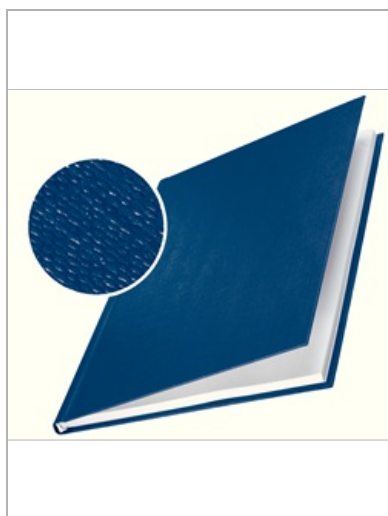

ImpressBIND copertina rigida f.to A4 dorso 3,5mm (10-35 fogli)

Copertina premium in cartone tipo rilegatura a libro.

Caratteristiche

Cartone duraturo da 1,75 mm per un aspetto di alta qualità

Materiale esterno con superficie in lino verniciata per evitare le impronte

Rilegatura in carta bianca priva di acidi

Capacità 35 fogli formato A4 (80 gr/mq)

Specifiche

Codice	73900035
Colore	Blu
Materiale	Copertina rigida con superficie in lino opaco
Dimensioni	216 x 7 x 302
N° fogli	15 - 35 fogli
Formato	A4
Dorso	3,5 mm
Peso	0,21
Unità Packaging	confezione da 10
Ordine Minimo	1

BIANCO

BORDEAUX

BLU

NERO