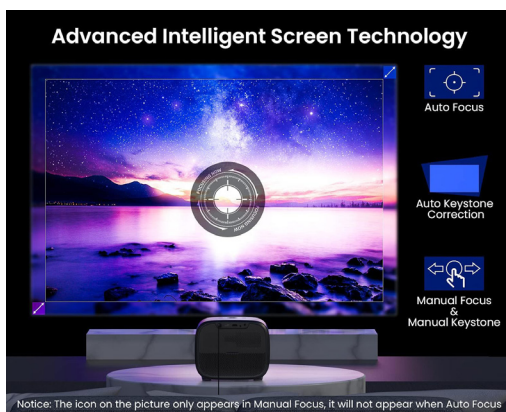

MOTORE OTTICO DUST FREE

Il motore ottico del VDP-250HD è **completamente sigillato** e prodotto in un'officina priva di polvere di grado 100.000 per garantire che il display LCD sia sempre nel tempo privo di polvere. Ciò garantisce tre aspetti fondamentali nella qualità dell'immagine:

- l'eccellente capacità antipolvere può prevenire l'**ingiallimento del proiettore LCD** e problemi di punti neri anche dopo un uso a lungo termine

- la **dissipazione del calore della sorgente luminosa a LED** è gestita separatamente all'interno del motore ottico, ciò impedisce l'**invecchiamento dei componenti interni**, prolungando così la durata del proiettore.

- **risolve efficacemente il problema della perdita di luce dal motore ottico aperto: l'immagine è più chiara, pulita e trasparente** e il motore risulta meno rumoroso.

CARATTERISTICHE