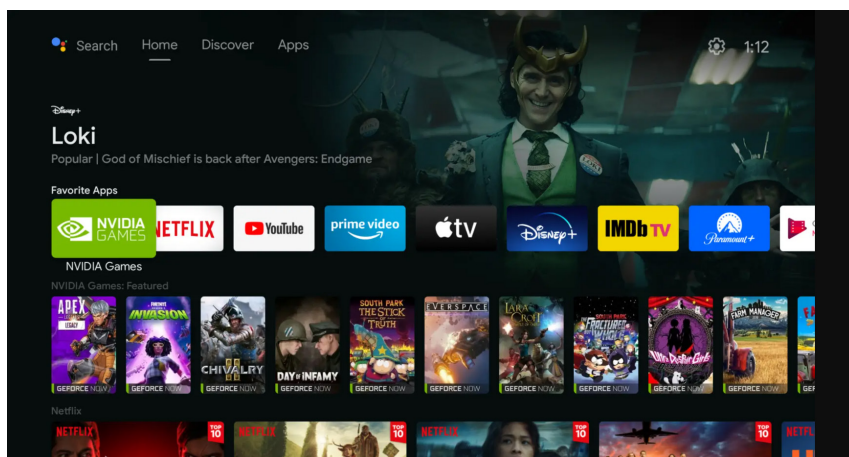

Il mondo smart è a portata di mano con le principali applicazioni **NETFLIX, Prime video, YouTube, VEVO, DAZN** subito disponibili nell'home page e molte altre installabili tramite l'app store Google Play.

La funzione mirroring consente inoltre di duplicare lo schermo del tuo smartphone o tablet senza cavi e ingressi USB, HDMI e AV, per la connessione a qualsiasi dispositivo esterno.

L'installazione non è mai stata così facile! Grazie alla regolazione automatica della messa fuoco e della correzione ortogonale dell'immagine, puoi posizionare VDP-250HD ovunque, penserà a tutto lui. In dotazione anche una elegante e robusta carrie bag imbottita, per accogliere il videoproiettore, con alloggi dedicati agli accessori.

Disney, Netflix, Prime Video Certified

Upgrade your movie nights with 8000+ apps certified projector.

Remarkable 1080P FHD Picture

Auto Focus & Keystone - Say Goodbye to Fuzzy Images

Hassle-free setup and perfect picture every time. Get started in seconds.