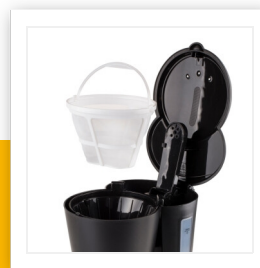

★★★ TRISTAR

CM-1233

Macchina caffè

550 W - Caraffa vetro da 0.6 L

Caffettiera compatta e trendy, adatta per 4-6 tazze di caffè. Di colore nero opaco e finiture inox, un colpo d'occhio nella tua cucina o quando sei in campeggio (550 W).

Capienza	0,6 l
Capacità	4-6 tazze
Materiale scocca	Plastica
Funzione mantenimento in caldo	Sì
Spegnimento automatico	40 min
Filtro permanente	Sì
Indicatore livello acqua	Sì
Interruttore On/Off luminoso	Sì
Adatto per l'uso in campeggio	Sì
Potenza	550 W