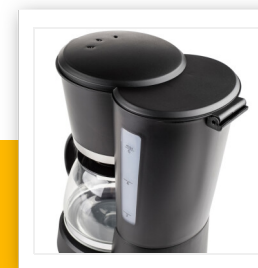

★★★ TRISTAR

CM-1233

Macchina caffè

550 W - Caraffa vetro da 0.6 L

Caffettiera compatta e trendy, adatta per 4-6 tazze di caffè. Di colore nero opaco e finiture inox, un colpo d'occhio nella tua cucina o quando sei in campeggio (550 W).

Capienza	0,6 l
Capacità	4-6 tazze
Materiale scocca	Plastica
Funzione mantenimento in caldo	Sì
Spegnimento automatico	40 min
Filtro permanente	Sì
Indicatore livello acqua	Sì
Interruttore On/Off luminoso	Sì
Adatto per l'uso in campeggio	Sì
Potenza	550 W